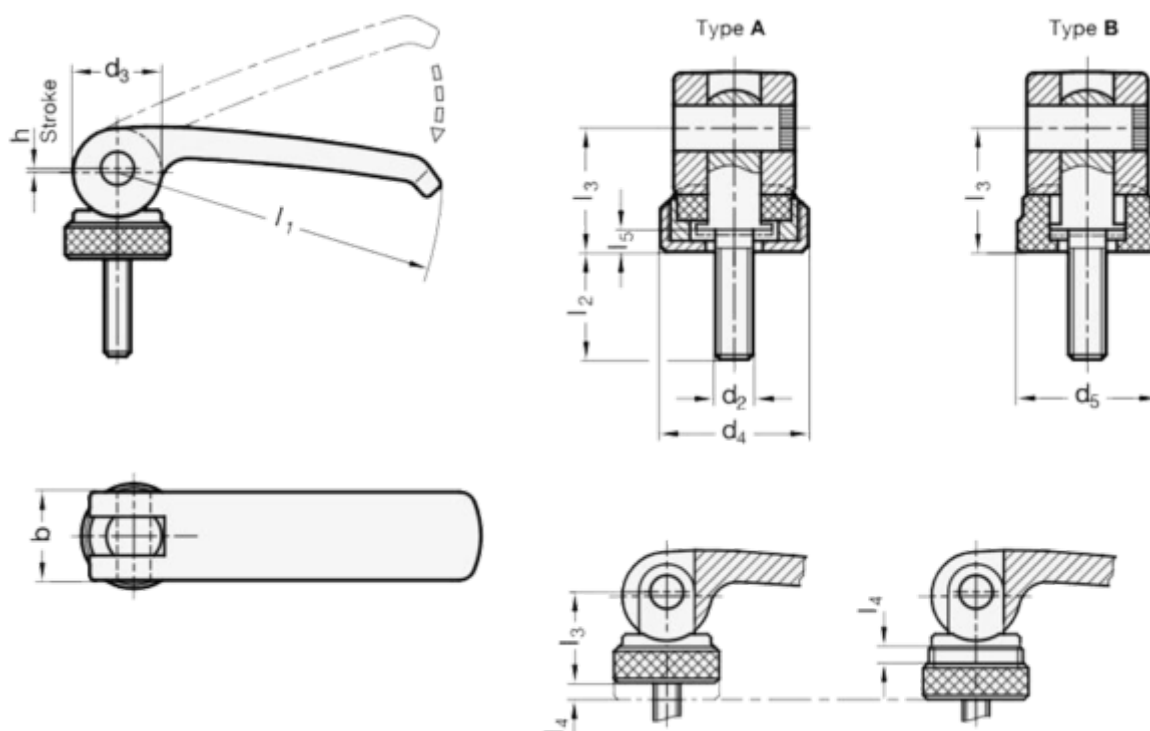

Varenummer: 209277101M1030A
Beskrivelse: E+G Excenterlås GN 927.7-101-M10-30-A
Udvendigt gevind

Mål

b = 25
d2 = M10
d4 = 30
d5 =
l1 = 101
l2 = 30